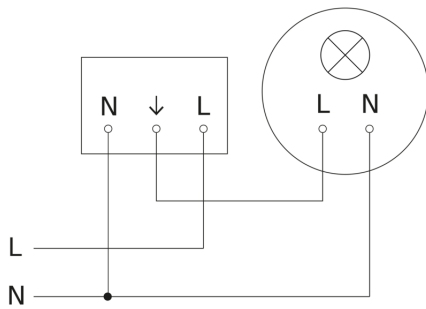

Bewegungsmelder - Professional Line

HF 3360

COM1 - Unterputz eckig
EAN 4007841 033675
Art.-Nr. 033675

HF 3360

COM1 - Unterputz eckig
EAN 4007841 033675
Art.-Nr. 033675

Schaltplan Master

Schaltplan Master-Slave Vernetzung